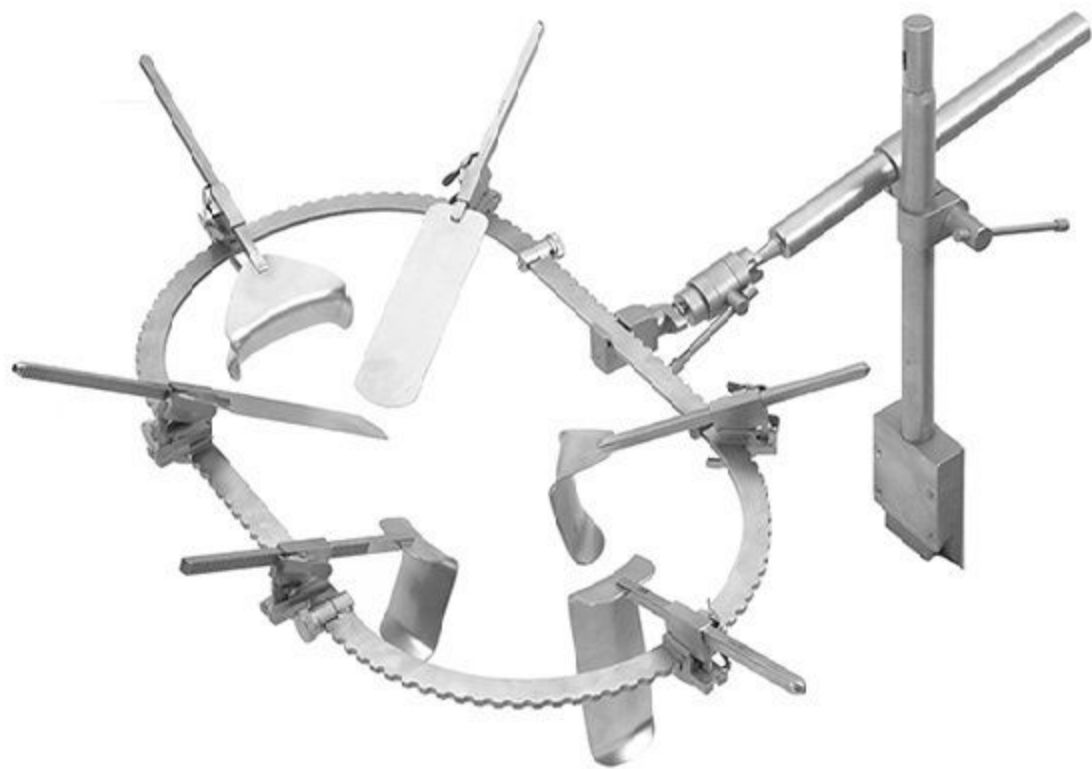

ASELTECH

*Online Katalog için web sitemizi ziyaret ediniz.
Please visit our website for Online Catalog.*

www.aseltech.com.tr

BOOKWALTER RETRACTOR SYSTEMS

ASELTECH

BM-2902 Masa bađlantýdiređi
48 cm
BM-2903 Masa bađlantýdiređi
58 cm

BM-2904
Çember tutucu
36.5 cm

BM-2905
360° Çember tutucu, hareketli

BM-2906
Yatay çubuk 30.5 cm

BM-2907
Bađlantýelamany

BM-2979
Ekartör uzatma kolu

BM-2910
Ekartör bađlantýelamany
Dönebilir

BM-2908
Ekartör bađlantýelamany
Sabit

BM-2909
Ekartör bađlantýelamany
Deđiþebilir açýly

BM-2917
Oval çember 200 x 265 mm

BM-2924
Katlanıř çember 200 x 265 mm

BM-2918 Küçük Ø 215 mm
BM-2919 Orta Ø 265 mm
BM-2920 Büyük Ø 315 mm
Yuvarlak çember

KELLY

- BM-2943 51 x 64 mm
- BM-2945 51 x 75 mm
- BM-2947 64 x 76 mm
- BM-2948 53 x 102 mm
- BM-2950 53 x 127 mm
- BM-2952 53 x 150 mm

- BM-3043 25 x 40 mm
- BM-3044 25 x 50 mm
- BM-3045 50 x 40 mm
- BM-3046 50 x 200 mm