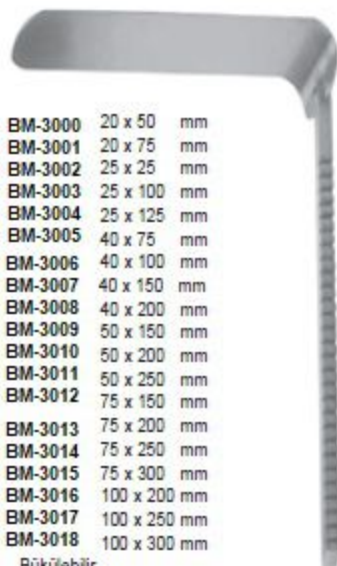

RICHARDSON

- BM-2972 20 x 25 mm
- BM-2973 20 x 50 mm
- BM-2974 25 x 30 mm

MAYO

- BM-2968 30 x 30 mm
- BM-2969 50 x 50 mm

BM-2975 40 x 150 mm
BM-2976 50 x 150 mm
BM-2977 75 x 150 mm
Bükülebilir

BM-3023 40 x 200 mm
BM-3025 50 x 250 mm
BM-3027 75 x 250 mm
BM-3029 75 x 300 mm
BM-3031 100 x 200 mm
BM-3033 100 x 250 mm
BM-3035 100 x 300 mm
Bükülebilir